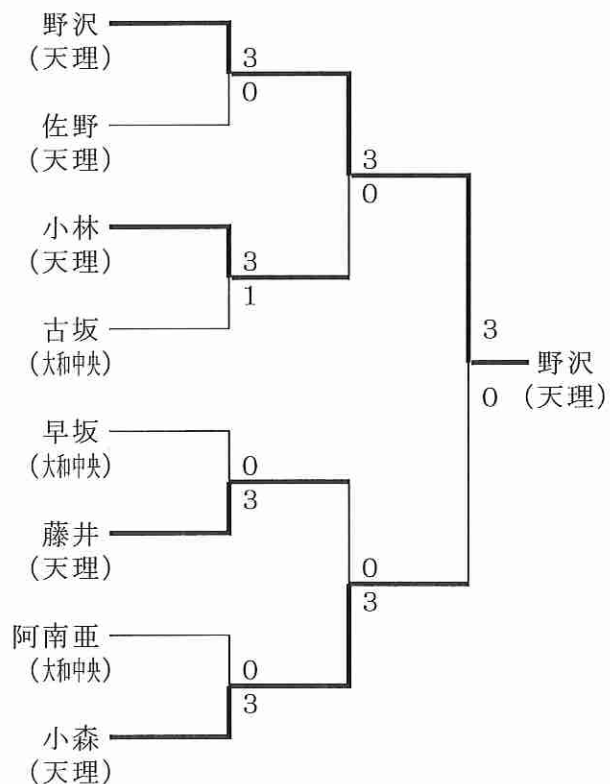

第56回奈良県高等学校定時制通信制課程体育大会結果

〈卓球〉

令和2年9月13日(日) 県立橿原公苑第二体育館

【男子団体の部】 2校

天理高校 3 - 0 大和中央高校

1. 中田 3 - 0 早坂

2. 野沢 3 - 0 古坂

3. 小森 3 - 0 阿南

4. 中田 古坂

5. 野沢 早坂

【男子団体結果】

1位 天理高等学校 2位 大和中央高等学校

【男子個人の部】 8名

(大和中央高校3名 天理高校5名)

3位決定戦 藤井 (天理) 1 - 3 小林 (天理)

【男子個人結果】

1位 野沢律生 (天理) 2位 小森隆盛 (天理)
3位 小林悠馬 (天理) 4位 藤井慶市 (天理)

【女子団体の部】 1校

天理高校

【女子個人の部】 5名

(大和中央高校1名 賀名生分校1名 天理高校3名)

	①三村 (天理)	②備前 (大和中央)	③水本 (賀名生)	④和田 (天理)	⑤紙屋 (天理)	勝ち数	順位
①三村 (天理)		3 - 0	3 - 1	0 - 3	1 - 3	2	4
②備前 (大和中央)	0 - 3		1 - 3	2 - 3	0 - 3	0	5
③水本 (賀名生)	1 - 3	3 - 1		3 - 1	3 - 2	3	1
④和田 (天理)	3 - 0	3 - 2	1 - 3		1 - 3	2	3
⑤紙屋 (天理)	3 - 1	3 - 0	2 - 3	3 - 1		3	2

試合順 2-5 3-4 1-5 2-3 1-4 5-3 1-3 4-2 1-2 4-5

【結果】

1. 1位 水本光 (賀名生)   2位 紙屋愛美 (天理)
   3位 和田千夏 (天理)   4位 三村千夏 (天理)
   5位 備前美琴 (大和中央)

〈ソフトテニス〉   令和2年9月13日(日)   北池テニスコート

※今年度は人数不足のために試合は行いませんでした。

〈バレーボール〉   令和2年9月13日(日)   ジェイテクトアリーナ奈良

男子

決勝 天理2 (25-13、25-16) 0大和中央 (定)

以上の結果「第1位：天理高校、第2位：大和中央高校 (定)」

※近畿大会には、第1位：天理高校、第2位：大和中央高校 (定) が出場

女子

参加校が1校のため、試合を行いませんでした。

※近畿大会には、天理高校が出場