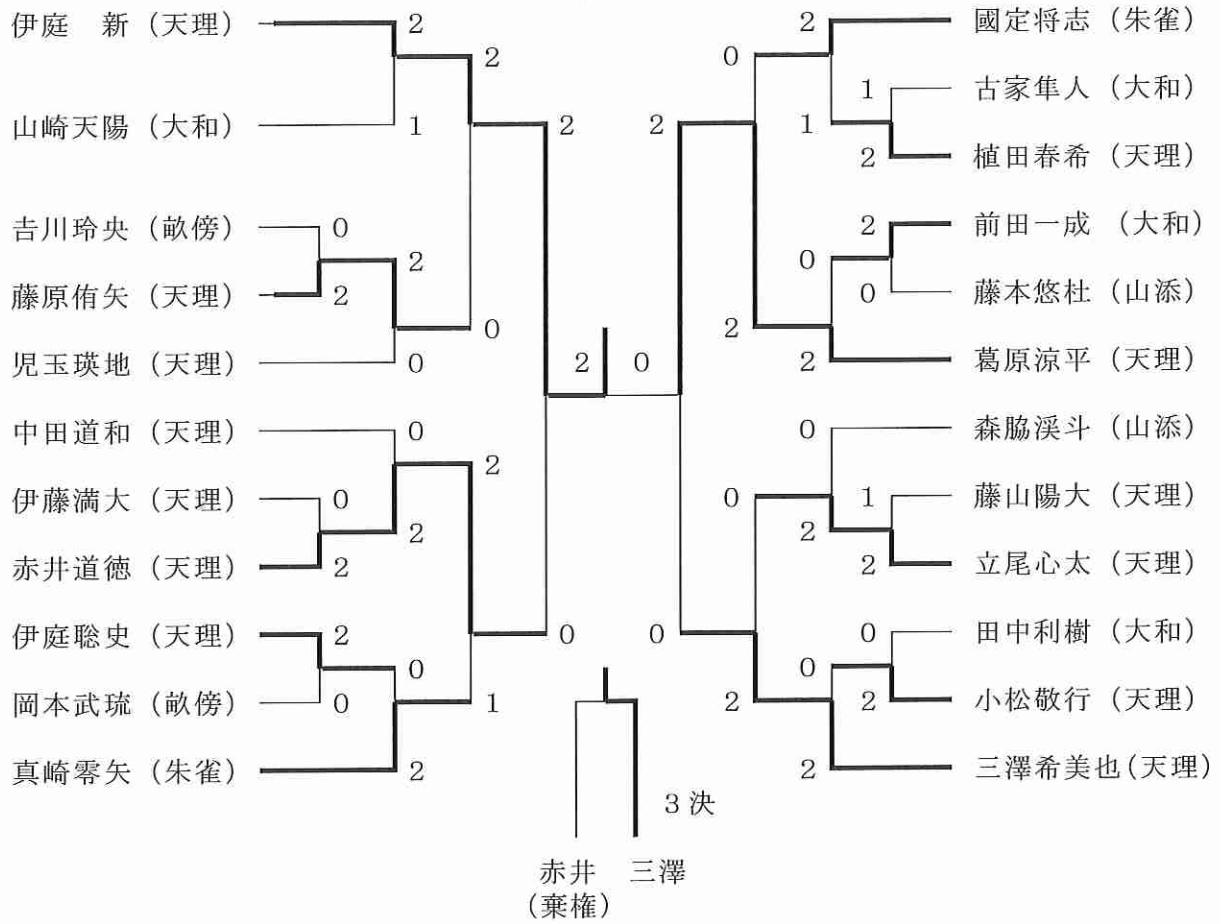

【個人戦】

■ 男子個人戦

■ 女子個人戦