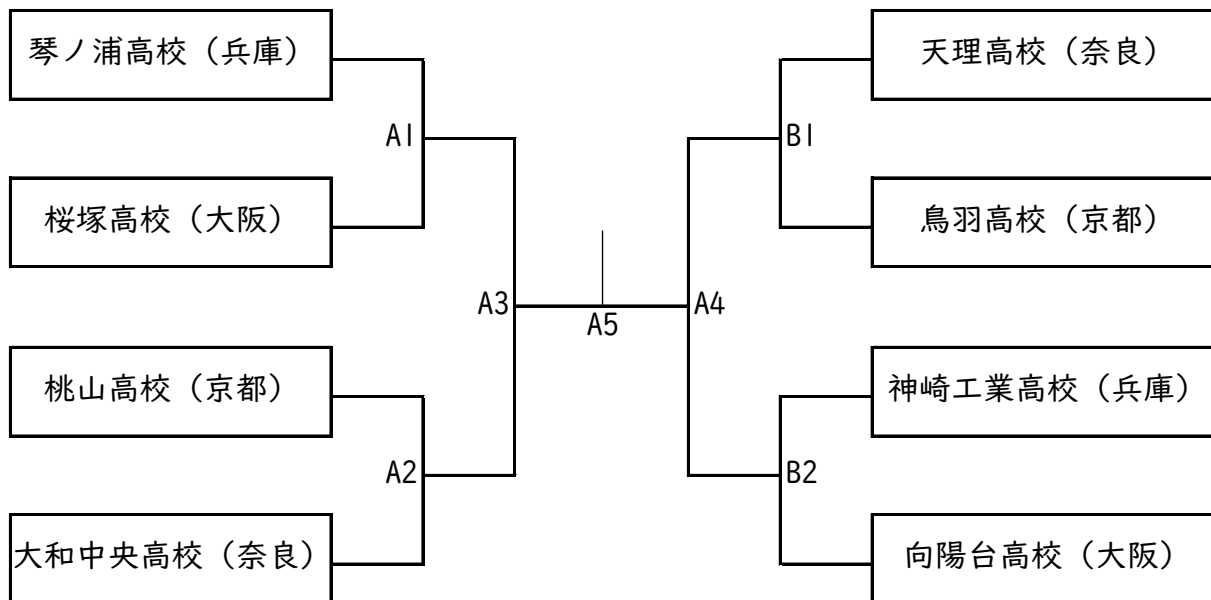

令和2年度 第56回近畿高等学校定時制通信制課程体育大会
バレーボール競技 組み合わせ

【男子】

【女子】