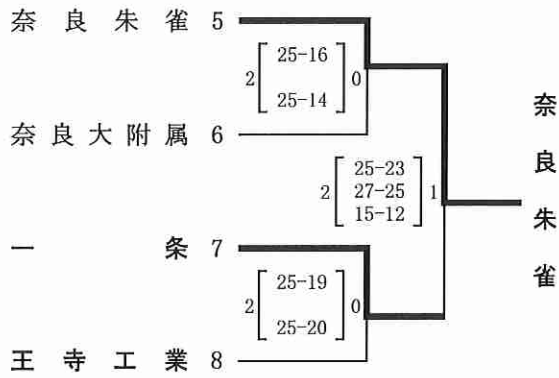

令和2年度 奈良県高等学校総合体育大会バレーボール競技の部 結果

男子

令和2年 9月 19日(土)・20日(日) 男子
21日(月) 女子

平群町総合/天理市立総合(長柄運動公園)
川西町中央/宇陀市総合/天理市立総合

A・Bブロック

平群町総合体育館

C・Dブロック

平群町総合体育館

E・Fブロック

天理市立総合体育館

Gブロック

天理市立総合体育館

榛生昇陽・山辺
リーグ戦

令和2年度 奈良県高等学校総合体育大会バレーボール競技の部 結果

女子

令和2年 9月 19日(土)・20日(日) 男子 平群町総合/天理市立総合(長柄運動公園)
21日(月) 女子 川西町中央/宇陀市総合/天理市立総合