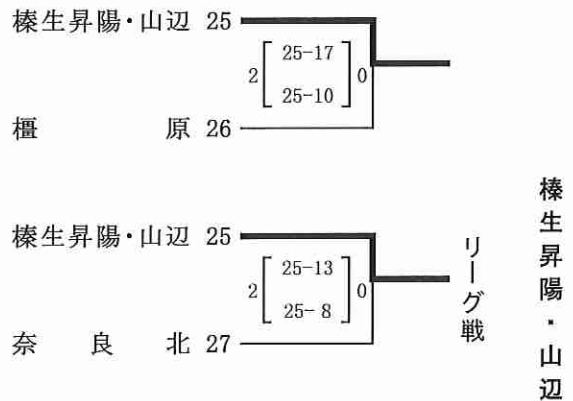

令和2年度 奈良県高等学校総合体育大会バレーボール競技の部 結果

男子

令和2年 9月 19日(土)・20日(日) 男子
21日(月) 女子

平群町総合/天理市立総合(長柄運動公園)
川西町中央/宇陀市総合/天理市立総合

A・Bブロック

平群町総合体育館

C・Dブロック

平群町総合体育館

E・Fブロック

天理市立総合体育館

Gブロック

天理市立総合体育館

榛生昇陽・山辺
リーグ戦

令和2年度 奈良県高等学校総合体育大会バレーボール競技の部 結果

女子

令和2年 9月 19日(土)・20日(日) 男子 平群町総合/天理市立総合(長柄運動公園)
21日(月) 女子 川西町中央/宇陀市総合/天理市立総合