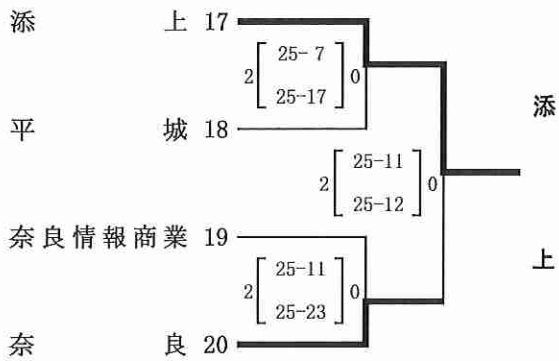

E・Fブロック

天理市立総合体育館