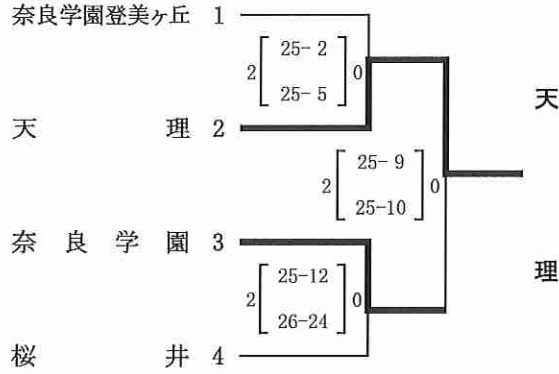

令和2年度 奈良県高等学校総合体育大会バレーボール競技の部 結果

男子

令和2年 9月 19日(土)・20日(日) 男子
21日(月) 女子

平群町総合/天理市立総合(長柄運動公園)
川西町中央/宇陀市総合/天理市立総合

A・Bブロック

平群町総合体育館

C・Dブロック

平群町総合体育館

E・Fブロック

天理市立総合体育館

Gブロック

天理市立総合体育館

榛生昇陽・山辺
リーグ戦

令和2年度 奈良県高等学校総合体育大会バレーボール競技の部 結果

女子

令和2年 9月 19日(土)・20日(日) 男子 平群町総合/天理市立総合(長柄運動公園)
21日(月) 女子 川西町中央/宇陀市総合/天理市立総合