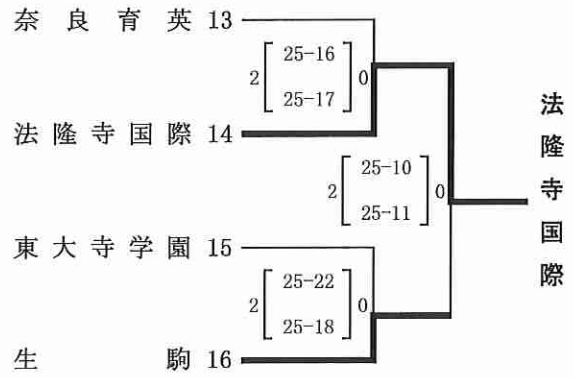

令和2年度 奈良県高等学校総合体育大会バレーボール競技の部 結果

男子

令和2年 9月 19日(土)・20日(日) 男子
21日(月) 女子

平群町総合/天理市立総合(長柄運動公園)
川西町中央/宇陀市総合/天理市立総合

A・Bブロック

平群町総合体育館

C・Dブロック

平群町総合体育館

E・Fブロック

天理市立総合体育館

Gブロック

天理市立総合体育館

榛生昇陽・山辺
リーグ戦

令和2年度 奈良県高等学校総合体育大会バレーボール競技の部 結果

女子

令和2年 9月 19日(土)・20日(日) 男子 平群町総合/天理市立総合(長柄運動公園)
21日(月) 女子 川西町中央/宇陀市総合/天理市立総合