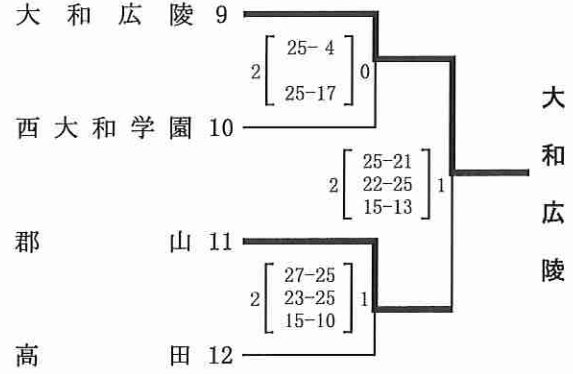

令和2年度 奈良県高等学校総合体育大会バレーボール競技の部 結果

男子

令和2年 9月 19日(土)・20日(日) 男子
21日(月) 女子

平群町総合/天理市立総合(長柄運動公園)
川西町中央/宇陀市総合/天理市立総合

A・Bブロック

平群町総合体育館

C・Dブロック

平群町総合体育館

E・Fブロック

天理市立総合体育館

Gブロック

天理市立総合体育館

榛生昇陽・山辺
リーグ戦

令和2年度 奈良県高等学校総合体育大会バレーボール競技の部 結果

女子

令和2年 9月 19日(土)・20日(日) 男子 平群町総合/天理市立総合(長柄運動公園)
21日(月) 女子 川西町中央/宇陀市総合/天理市立総合