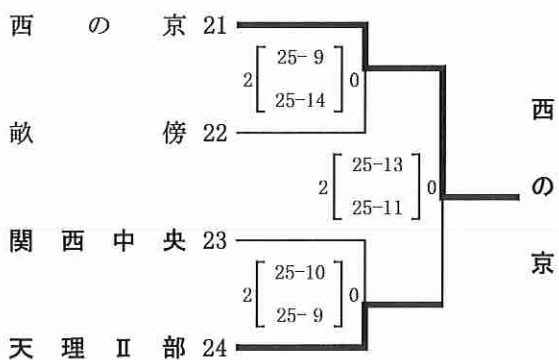

令和2年度 奈良県高等学校総合体育大会バレーボール競技の部 結果

男子

令和2年 9月 19日(土)・20日(日) 男子
21日(月) 女子

平群町総合/天理市立総合(長柄運動公園)
川西町中央/宇陀市総合/天理市立総合

A・Bブロック

平群町総合体育館

C・Dブロック

平群町総合体育館

E・Fブロック

天理市立総合体育館

Gブロック

天理市立総合体育館

榛生昇陽・山辺
リーグ戦

令和2年度 奈良県高等学校総合体育大会バレーボール競技の部 結果

女子

令和2年 9月 19日(土)・20日(日) 男子 平群町総合/天理市立総合(長柄運動公園)
21日(月) 女子 川西町中央/宇陀市総合/天理市立総合